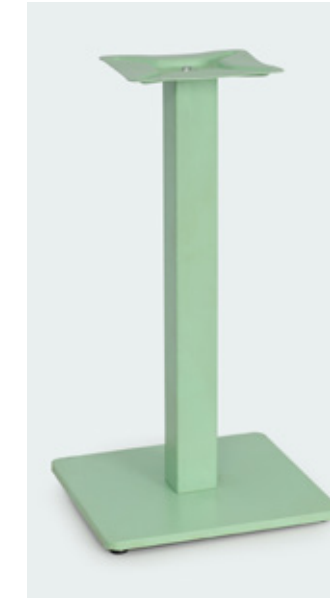

AO - K - Mod 001-05