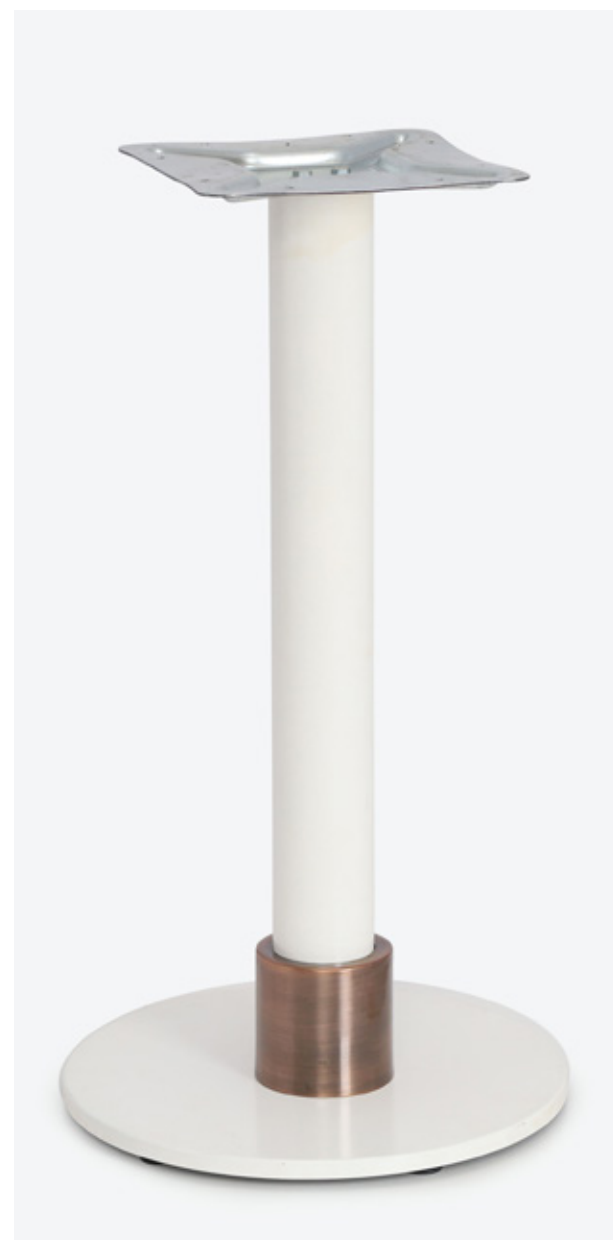

Kafe/Cafe

AO - K - Mod 002

AIRONE

AIRONE

AO - K - Mod 002 - 26