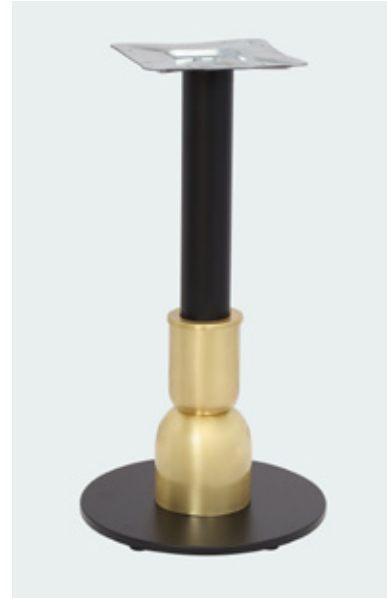

Kafe/Cafe

AO - K - Mod 002

AO - K - Mod 002 - 54