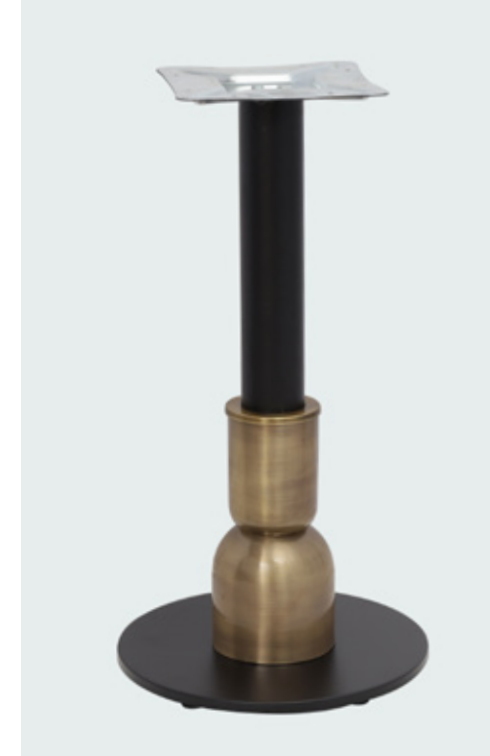

## ÖLÇÜLER / DIMENSIONS

TABAN / BASE	: 38,3 Ø	mm
YÜKSEKLİK / HEIGHT	: 72	cm
PROFİL/PROFILE	: 76 Ø x1.5	mm
AĞIRLIK / WEIGHT	: 9,2	kg

# Kafe/Cafe

AO - K - Mod 002

AO - K - Mod 002 - 54

AO - K - Mod 002 - 55

AO - K - Mod 002 - 56

AO - K - Mod 002 - 57

AO - K - Mod 002 - 58

AO - K - Mod 002 - 59