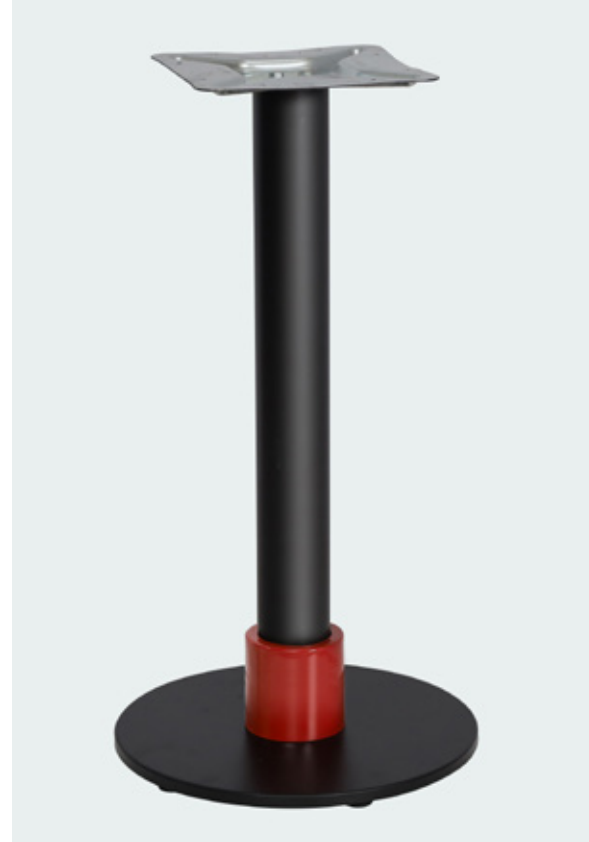

AO - K - Mod 002 - 54