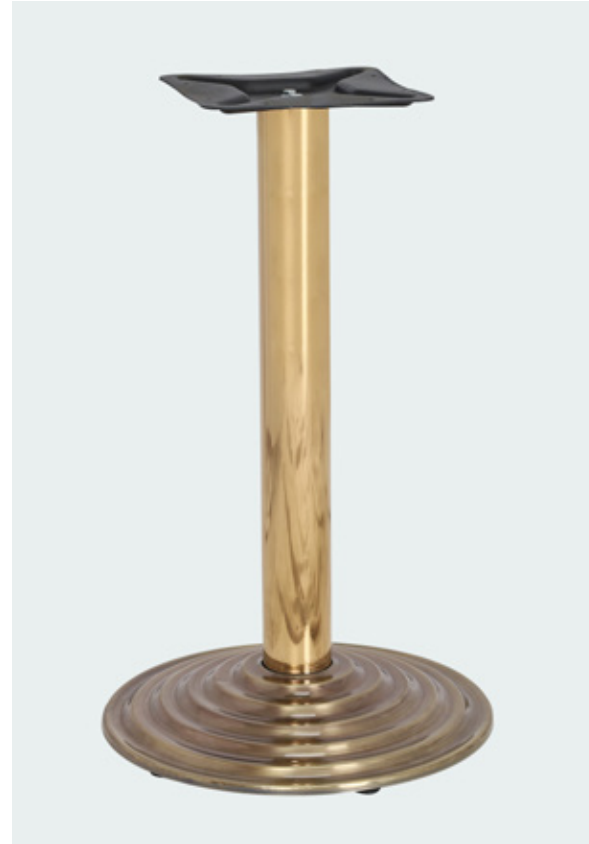

Prm00-10

ÖLÇÜLER / DIMENSIONS

TABAN / BASE	: 38,3 Ø	mm
YÜKSEKLİK / HEIGHT	: 72	cm
PROFİL/PROFILE	: 76 Ø x1.5	mm
AĞIRLIK / WEIGHT	:9,2	kg

Renk / Colour