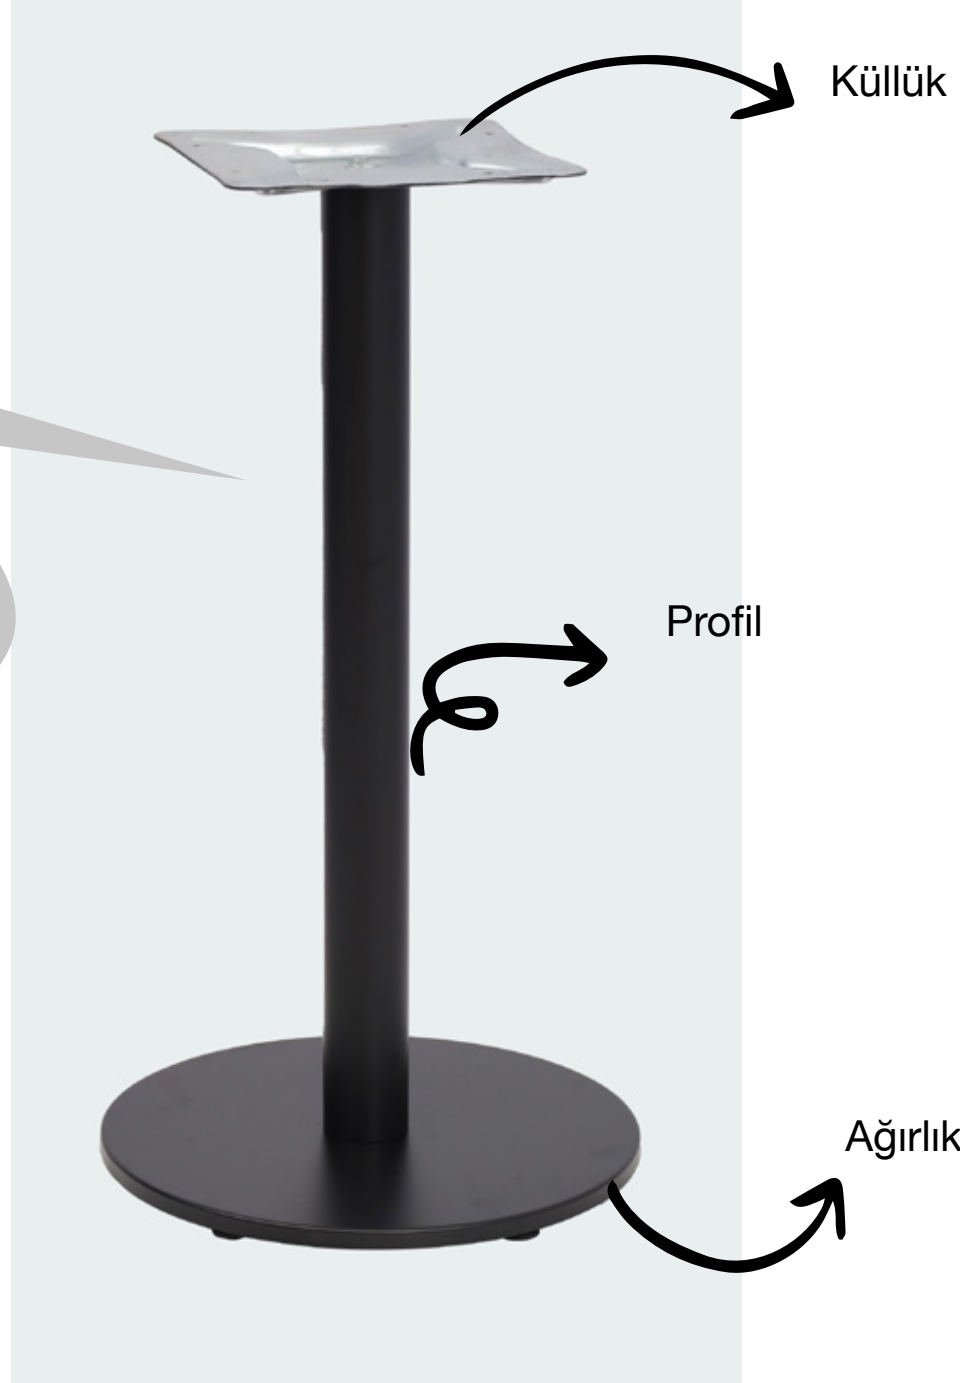

Kafe/Cafe

AO - K - Mod 002

Ağırlık