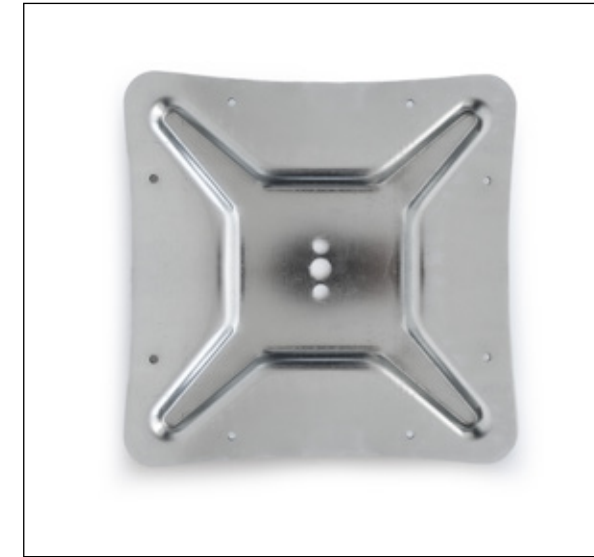

Kafe/Cafe

AO - K - Mod 002

Küllük

Kapak standart kalınlık 0,8 mm'dir, Ağırlık 6mm'dir.
Küllük ve Ağırlık istenilen ölçü ve kalınlıkta üretime uygundur.
Profil İstenilen ölçü ve kalınlıkta üretime uygundur.

Cover standard thickness is 0.8mm, Weight is 6mm.
Ashtray and Weight are suitable for production in desired size and thickness.
The profile is suitable for production in the desired size and thickness.