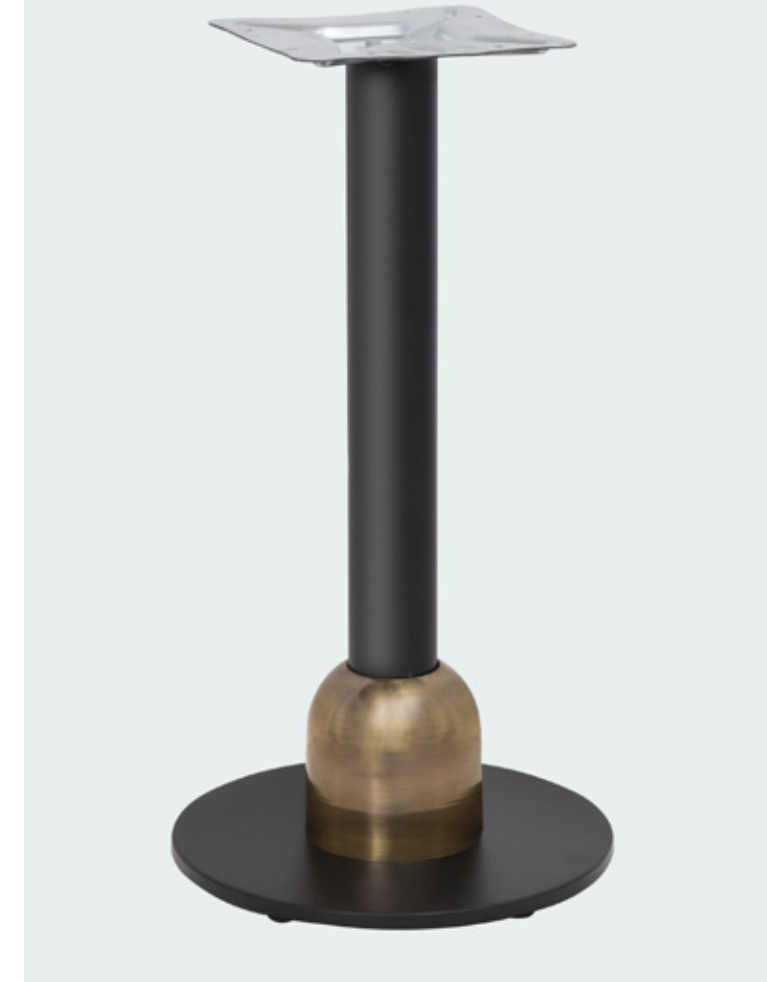

## ÖLÇÜLER / DIMENSIONS

TABAN / BASE	: 38,3 Ø	mm
YÜKSEKLİK / HEIGHT	: 72	cm
PROFİL/PROFILE	: 76 Ø x1.5	mm
AĞIRLIK / WEIGHT	:9,2	kg

AO - K - Mod 002 - 36

“Eskitme veya parlak metal.. Muazzam el işçiliği ile birleşti..”